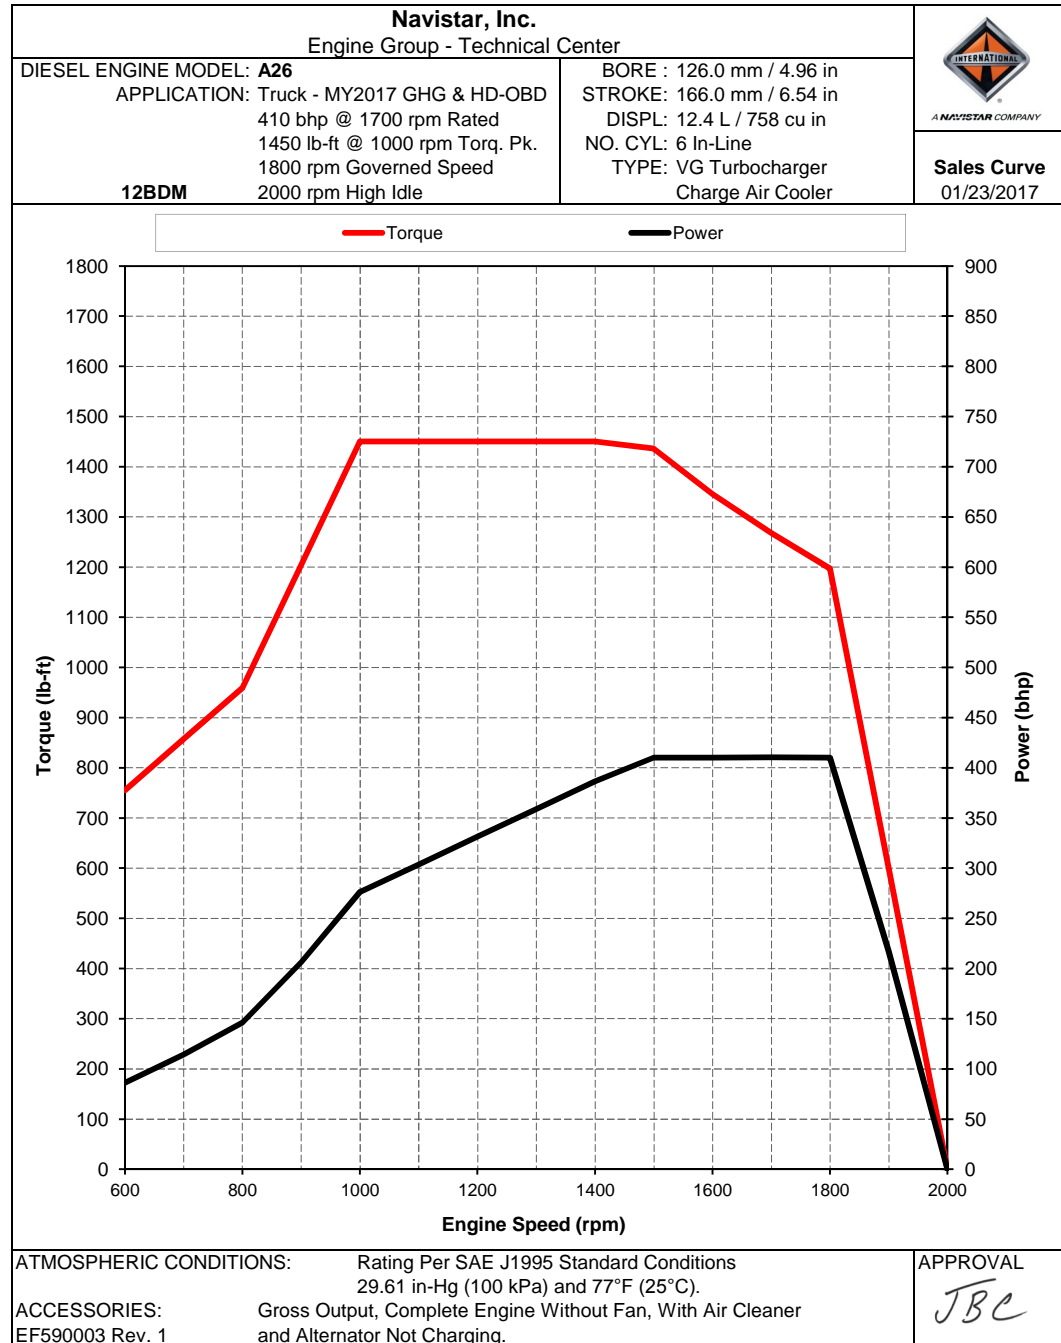

Speed (rpm)	Torque (lb-ft)	Power (bhp)
600	755	86
700	857	114
800	959	146
900	1155	198
1000	1350	257
1100	1350	283
1200	1350	308
1300	1350	334
1400	1350	360
1500	1294	370
1600	1214	370
1700	1144	370
1800	1080	370
1900	540	195
2000	0	0

Speed (rpm)	Torque (lb-ft)	Power (bhp)
600	755	86
700	857	114
800	959	146
900	1205	206
1000	1450	276
1100	1450	304
1200	1450	331
1300	1450	359
1400	1450	387
1500	1436	410
1600	1346	410
1700	1268	410
1800	1197	410
1900	599	217
2000	0	0

Speed (rpm)	Torque (lb-ft)	Power (bhp)	Torque (lb-ft)	Power (bhp)
600	755	86	755	86
700	857	114	857	114
800	959	146	959	146
900	1205	206	1305	224
1000	1450	276	1650	314
1100	1450	304	1650	346
1200	1450	331	1650	377
1300	1450	359	1650	408
1400	1450	387	1538	410
1500	1436	410	1436	410
1600	1346	410	1346	410
1700	1268	410	1268	410
1800	1197	410	1197	410
1900	599	217	599	217
2000	0	0	0	0