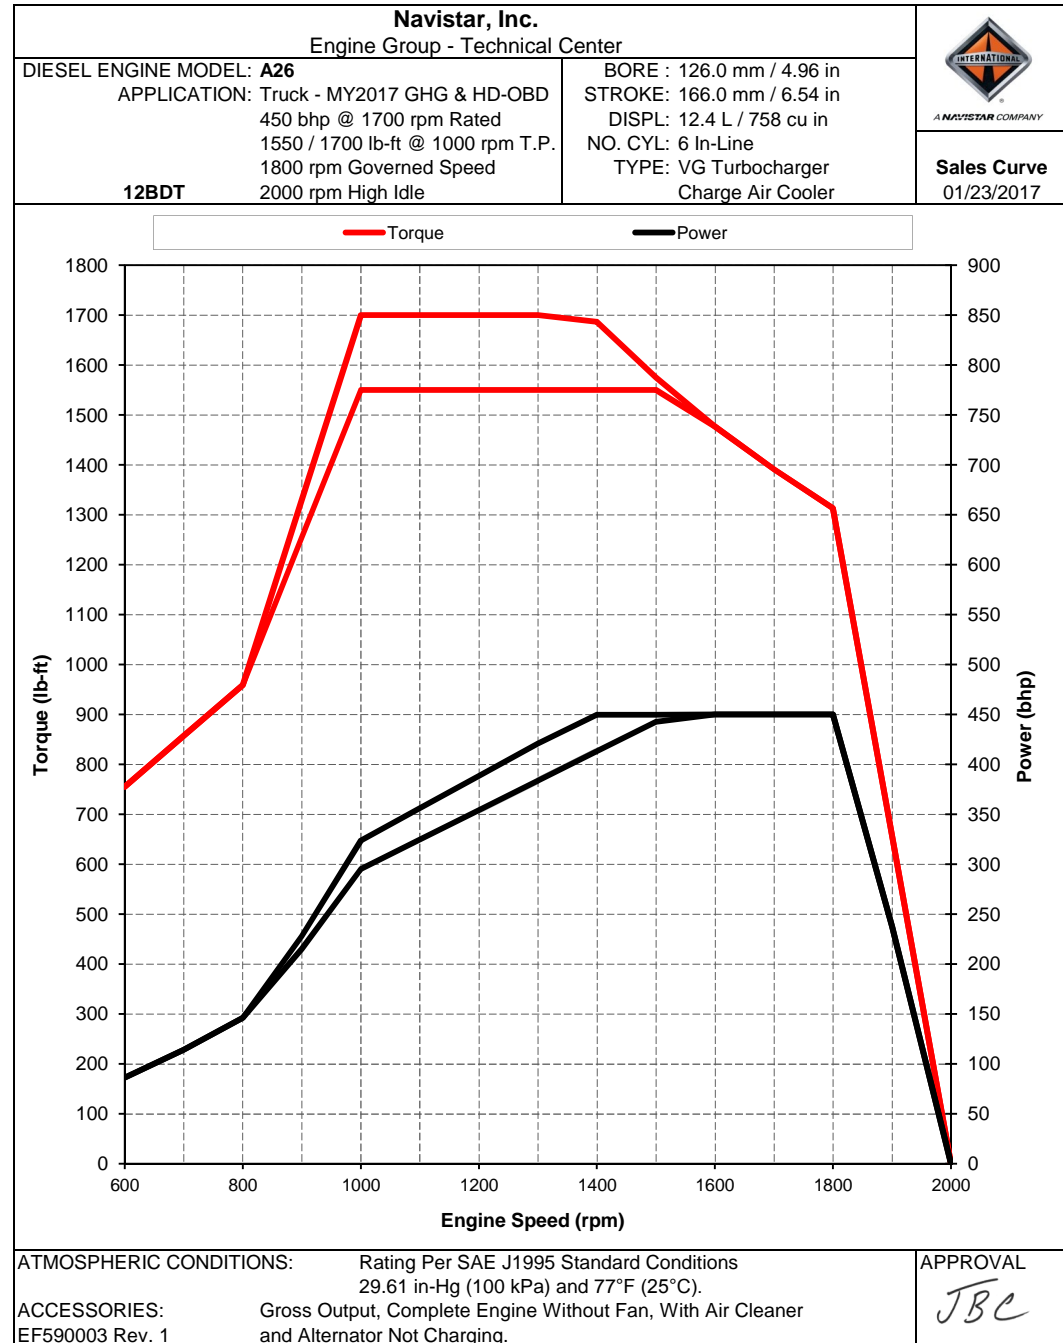

Speed (rpm)	Torque (lb-ft)	Power (bhp)	Torque (lb-ft)	Power (bhp)
600	755	86	755	86
700	857	114	857	114
800	959	146	959	146
900	1255	215	1330	228
1000	1550	295	1700	324
1100	1550	325	1700	356
1200	1550	354	1700	388
1300	1550	384	1700	421
1400	1550	413	1687	450
1500	1550	443	1575	450
1600	1477	450	1477	450
1700	1391	450	1391	450
1800	1313	450	1313	450
1900	657	238	657	238
2000	0	0	0	0