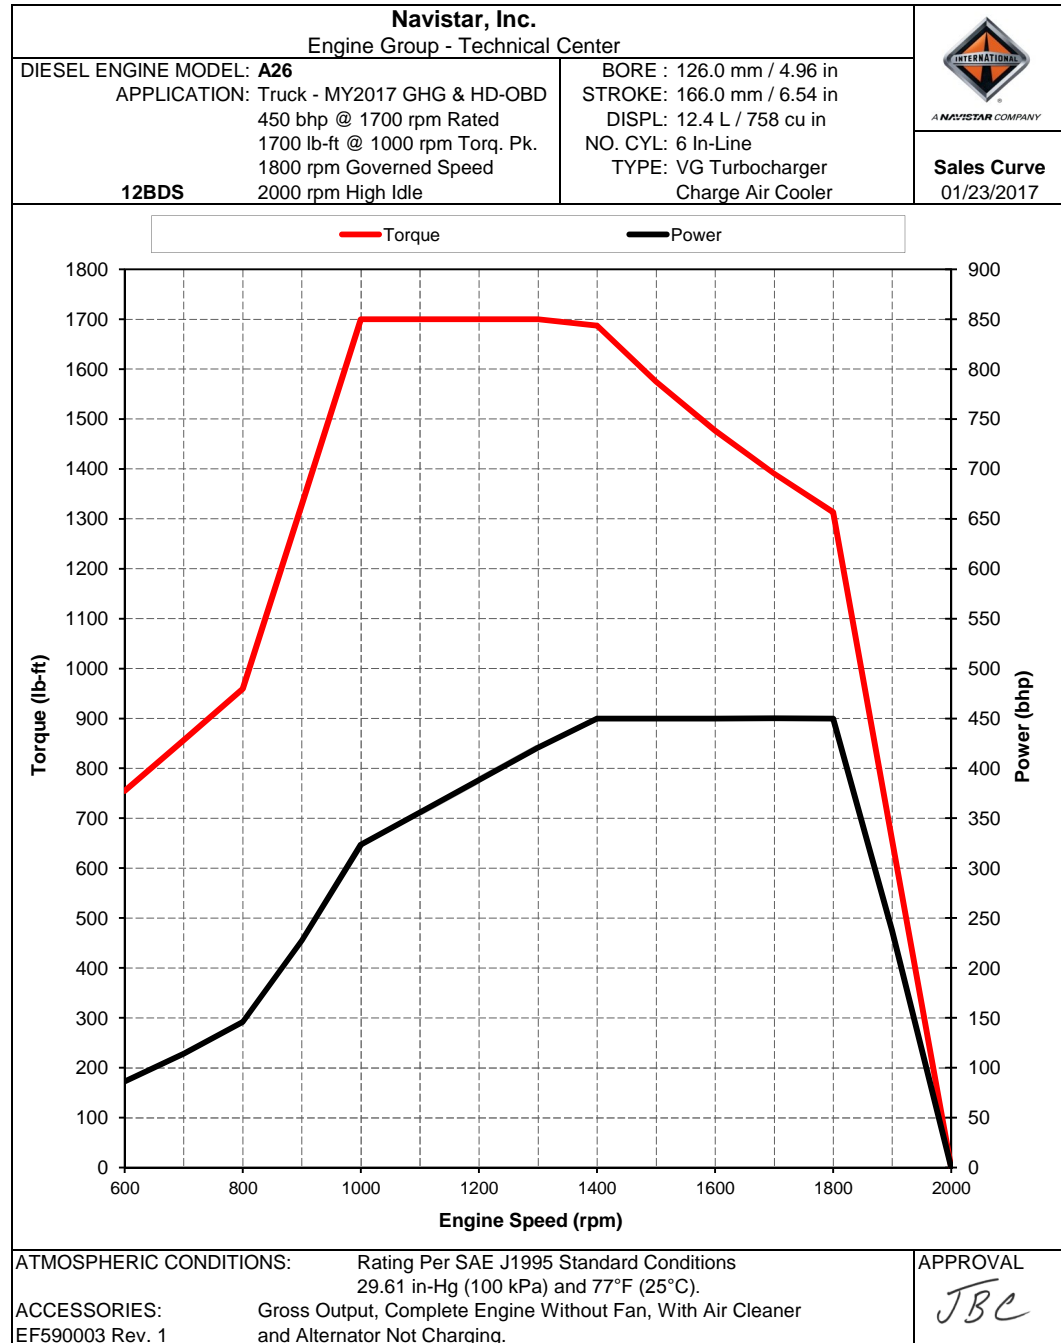

Speed (rpm)	Torque (lb-ft)	Power (bhp)
600	755	86
700	857	114
800	959	146
900	1330	228
1000	1700	324
1100	1700	356
1200	1700	388
1300	1700	421
1400	1687	450
1500	1575	450
1600	1477	450
1700	1391	450
1800	1313	450
1900	657	238
2000	0	0