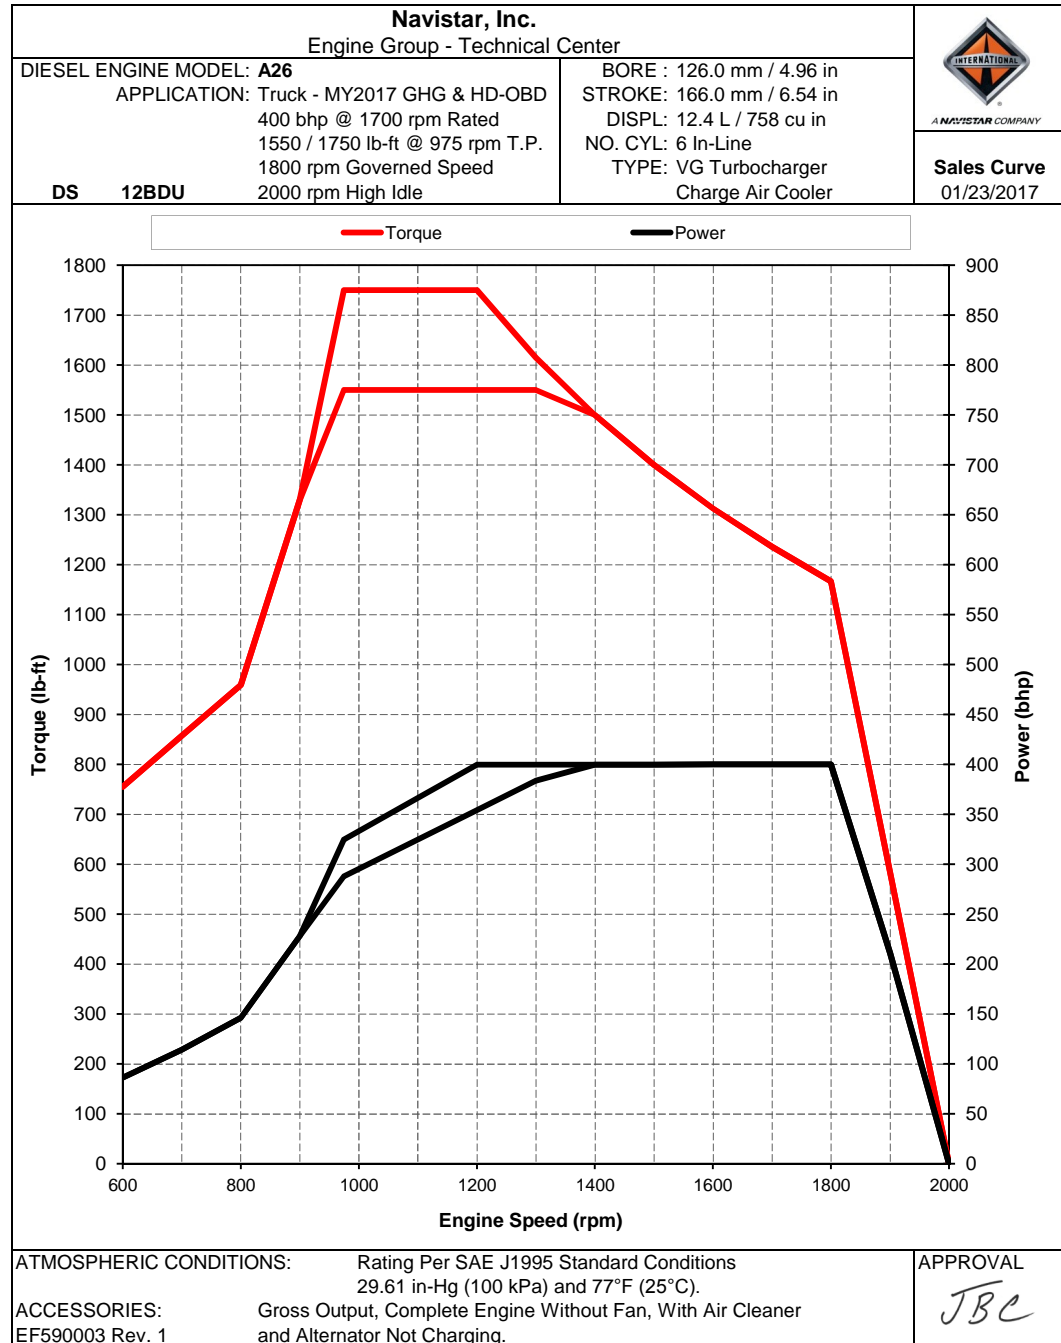

Speed (rpm)	Torque (lb-ft)	Power (bhp)	Torque (lb-ft)	Power (bhp)
600	755	86	755	86
700	857	114	857	114
800	959	146	959	146
900	1330	228	1330	228
975	1550	288	1750	325
1100	1550	325	1750	367
1200	1550	354	1750	400
1300	1550	384	1615	400
1400	1500	400	1500	400
1500	1400	400	1400	400
1600	1313	400	1313	400
1700	1236	400	1236	400
1800	1167	400	1167	400
1900	584	211	584	211
2000	0	0	0	0