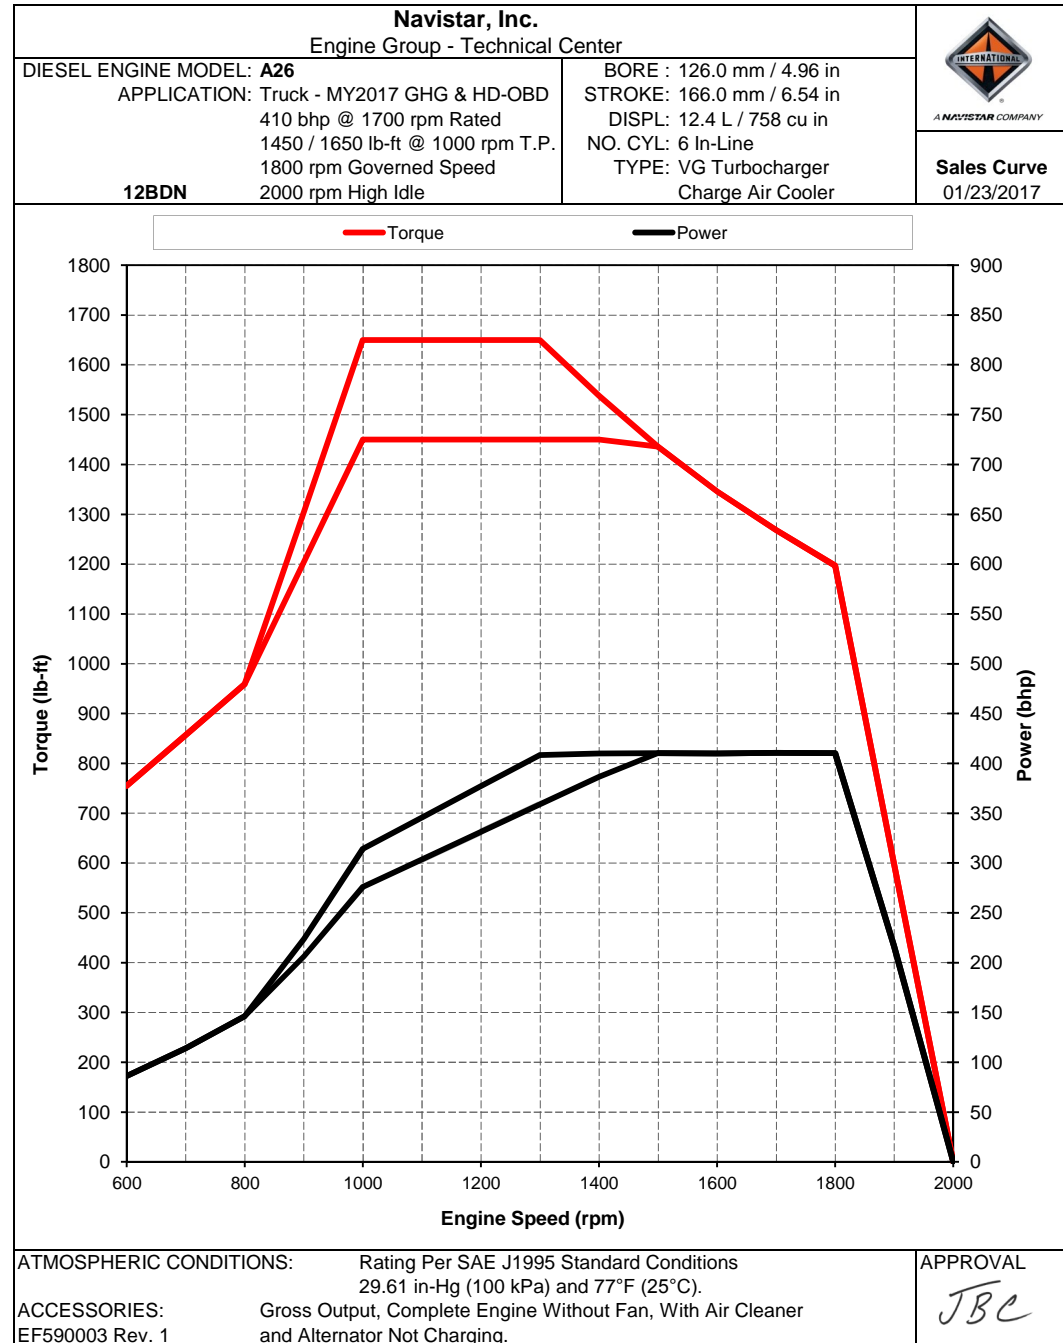

Speed (rpm)	Torque (lb-ft)	Power (bhp)
600	755	86
700	857	114
800	959	146
900	1155	198
1000	1350	257
1100	1350	283
1200	1350	308
1300	1350	334
1400	1350	360
1500	1294	370
1600	1214	370
1700	1144	370
1800	1080	370
1900	540	195
2000	0	0

Speed (rpm)	Torque (lb-ft)	Power (bhp)
600	755	86
700	857	114
800	959	146
900	1205	206
1000	1450	276
1100	1450	304
1200	1450	331
1300	1450	359
1400	1450	387
1500	1436	410
1600	1346	410
1700	1268	410
1800	1197	410
1900	599	217
2000	0	0

Speed (rpm)	Torque (lb-ft)	Power (bhp)	Torque (lb-ft)	Power (bhp)
600	755	86	755	86
700	857	114	857	114
800	959	146	959	146
900	1205	206	1305	224
1000	1450	276	1650	314
1100	1450	304	1650	346
1200	1450	331	1650	377
1300	1450	359	1650	408
1400	1450	387	1538	410
1500	1436	410	1436	410
1600	1346	410	1346	410
1700	1268	410	1268	410
1800	1197	410	1197	410
1900	599	217	599	217
2000	0	0	0	0