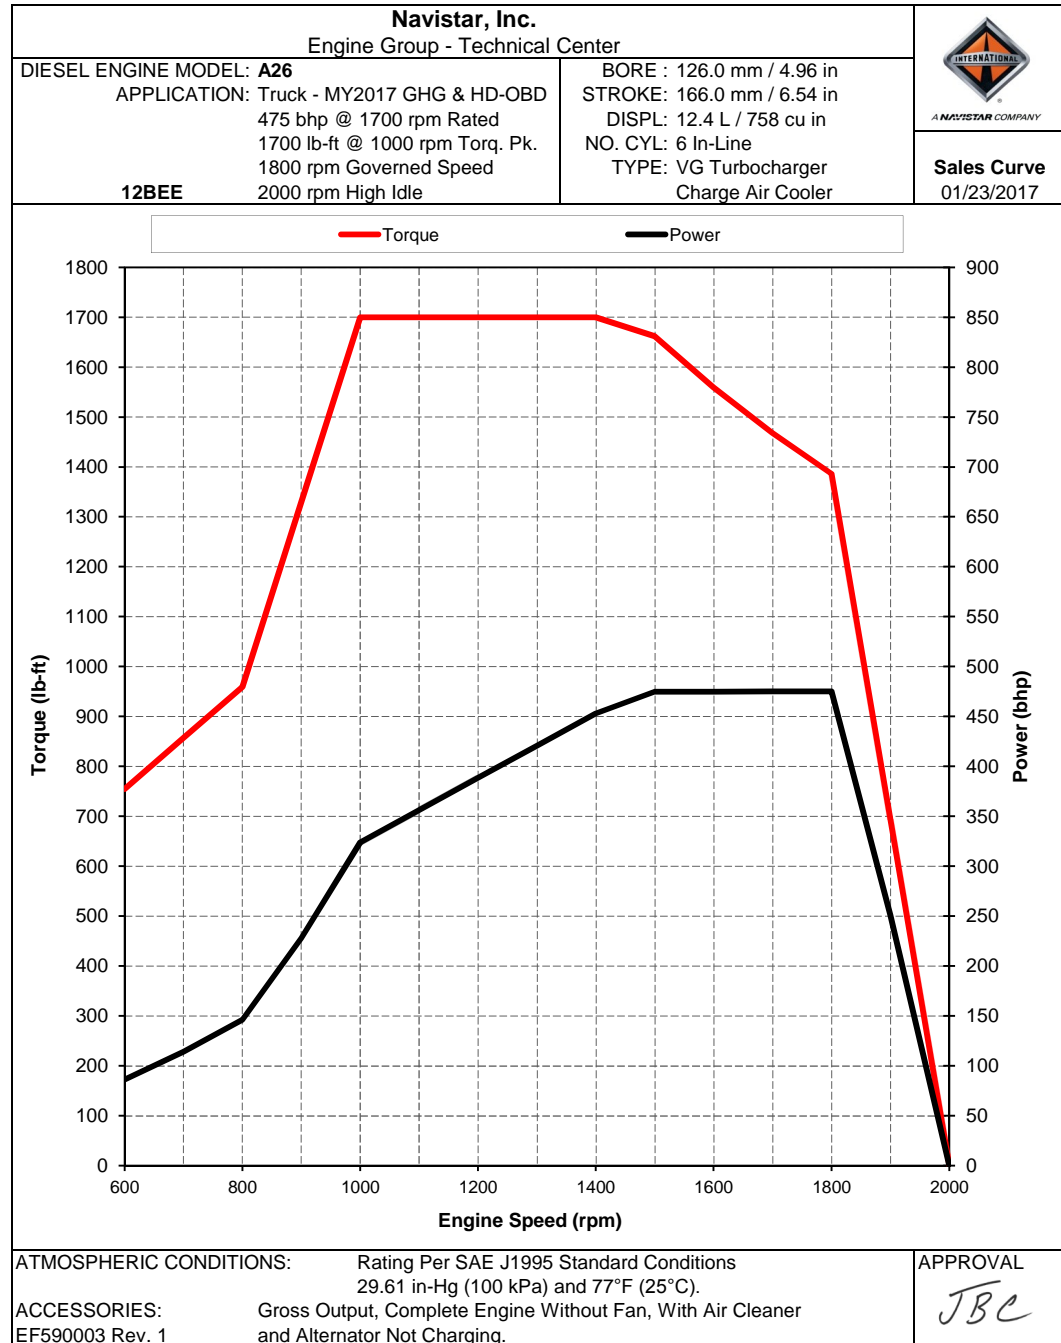

Speed (rpm)	Torque (lb-ft)	Power (bhp)
600	755	86
700	857	114
800	959	146
900	1330	228
1000	1700	324
1100	1700	356
1200	1700	388
1300	1700	421
1400	1700	453
1500	1662	475
1600	1559	475
1700	1468	475
1800	1386	475
1900	693	251
2000	0	0