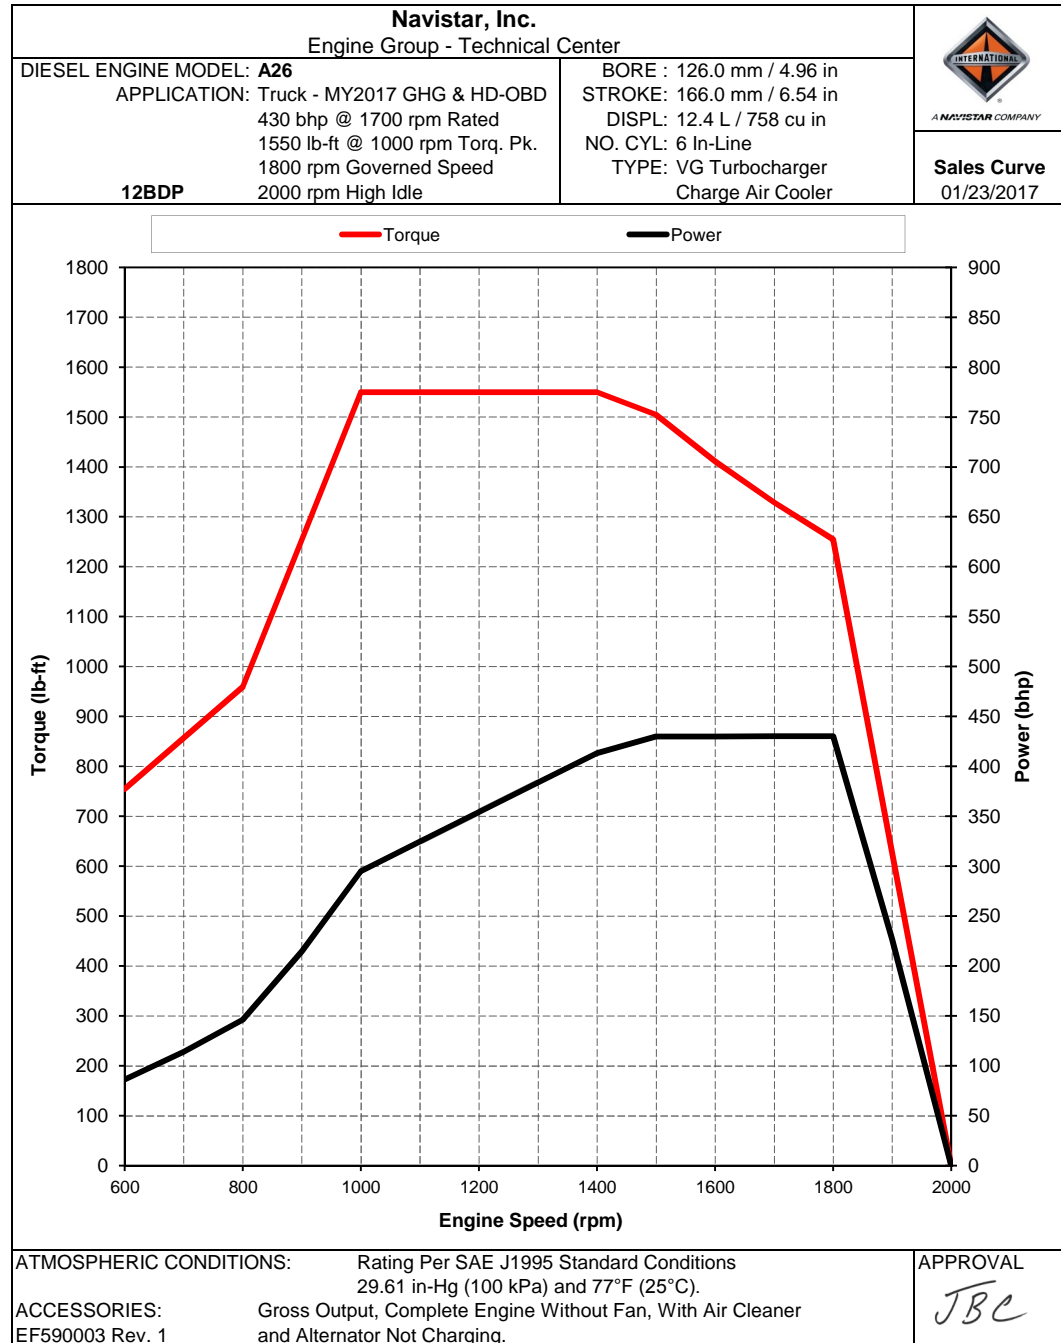

Speed (rpm)	Torque (lb-ft)	Power (bhp)
600	755	86
700	857	114
800	959	146
900	1255	215
1000	1550	295
1100	1550	325
1200	1550	354
1300	1550	384
1400	1550	413
1500	1505	430
1600	1411	430
1700	1329	430
1800	1255	430
1900	628	227
2000	0	0